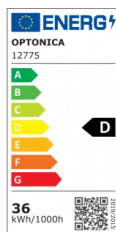

ОПТОНИСА

LED Backlit панел 36W 120x30 с драйвер

Мощност

- 36W

Цвят на светлината

Неутрална
светлина

Stamps

Техническа Спецификация

Каталожен Номер	12775
Brand	Optonica
Product Code	DL36-A7
Power	36W
Energy Consumption	36 kWh/1000h
Input voltage	AC220-240V
Flux	4320 lm
FLUX per watt	120lm/W
IP	20
Dimmable	No
Correlated Color Temperature	4000K
Light Color	Неутрална светлина
Wattage Equivalent	313W
EAN Code	3801057127750

Energy Efficiency Label	D
Beam angle	120°
On/Off Cycles	25 000x
Instant On	0.1s
Material	Aluminium
Operating Frequency	50-60 Hz
Temperature	-20°C / +40°C
Ra ≥	80
Life span	25 000 Hours
Body Color	White
Lumen maintenance at end of service life	70%
Size of product	1195x295x33mm
Size of package	1215x230x315mm
Items per box	10
Warranty	2 Years