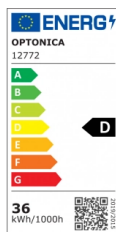

### Мощност

- 36W

## Техническа Спецификация

<b>Каталожен Номер</b>	12772
<b>Brand</b>	Optonica
<b>Product Code</b>	DL36-A7
<b>Power</b>	36W
<b>Energy Consumption</b>	36 kWh/1000h
<b>Input voltage</b>	AC220-240V
<b>Flux</b>	4320 lm
<b>FLUX per watt</b>	120lm/W
<b>IP</b>	20
<b>Dimmable</b>	No
<b>Correlated Color Temperature</b>	4000K
<b>Light Color</b>	Неутрална светлина
<b>Wattage Equivalent</b>	313W
<b>EAN Code</b>	3801057127729

<b>Energy Efficiency Label</b>	D
<b>Beam angle</b>	120°
<b>On/Off Cycles</b>	25 000x
<b>Instant On</b>	0.1s
<b>Material</b>	Aluminium
<b>Operating Frequency</b>	50-60 Hz
<b>Temperature</b>	-20°C / +40°C
<b>Ra ≥</b>	80
<b>Life span</b>	25 000 Hours
<b>Body Color</b>	White
<b>Lumen maintenance at end of service life</b>	70%
<b>Size of product</b>	595x595x30mm
<b>Size of package</b>	615x360x615mm
<b>Items per box</b>	10
<b>Warranty</b>	2 Years