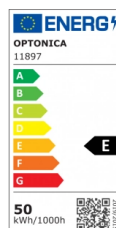

ОПТОНІСА

LED Крушка E27 T140 50W

Мощност

- 50W

Цвят на светлината

Бяла светлина

Stamps