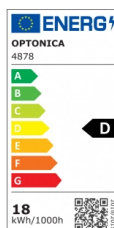

### Мощност

- 18W/м

# Техническа Спецификация

|                                     |                    |
|-------------------------------------|--------------------|
| <b>Каталожен Номер</b>              | 4878               |
| <b>Brand</b>                        | Optonica           |
| <b>Product Code</b>                 | ST2835-A3          |
| <b>Power</b>                        | 18W/m              |
| <b>Energy Consumption</b>           | 18 kWh/1000h       |
| <b>Input voltage</b>                | DC24V              |
| <b>Flux</b>                         | 2340 lm/m          |
| <b>IP</b>                           | 20                 |
| <b>Dimmable</b>                     | Yes                |
| <b>Correlated Color Temperature</b> | 4000K              |
| <b>Light Color</b>                  | Неутрална светлина |
| <b>EAN Code</b>                     | 3800156648784      |
| <b>Energy Efficiency Label</b>      | D                  |
| <b>Beam angle</b>                   | 120°               |
| <b>On/Off Cycles</b>                | 25 000x            |
| <b>Instant On</b>                   | 0.1s               |