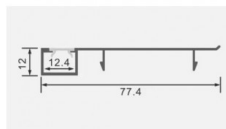

Stamps

Technische Spezifikation

Katalognummer	15121
Brand	Optonica