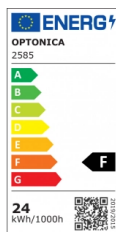

OPTONICA

LED Слим Луна Със Сменяема Цветна Температура

Мощност

- 24W

Цвят на светлината

Промяна на
топлината
3000K-6000K

Stamps

Техническа Спецификация

| | |
|-------------------------------------|----------------------------------|
| Каталожен Номер | 2585 |
| Brand | Optonica |
| Product Code | DL24-A7 |
| Power | 24W |
| Energy Consumption | 24 kWh/1000h |
| Input voltage | AC220-240V |
| Flux | 2100 lm |
| FLUX per watt | 75lm/W |
| IP | 44 |
| Dimmable | Yes |
| Correlated Color Temperature | 3000K-6000K |
| Light Color | Промяна на топлината 3000K-6000K |
| Wattage Equivalent | 140W |
| EAN Code | 3800156625853 |

| | |
|---|----------------|
| Energy Efficiency Label | F |
| Beam angle | 100° |
| Hole Size | φ225 mm |
| Power Factor | 0.5 |
| On/Off Cycles | 25 000x |
| Instant On | 0.2s |
| Material | Aluminium |
| Operating Frequency | 50-60 Hz |
| Temperature | -20°C / +40°C |
| Ra ≥ | 80 |
| Life span | 25 000 Hours |
| Color Code | 830-860 |
| Lumen maintenance at end of service life | 70% |
| Size of product | φ240x32 mm |
| Size of package | 245x240x45 mm |
| Size of Box | 500x500x260 mm |
| Items per pack | 1 |
| Items per box | 20 |