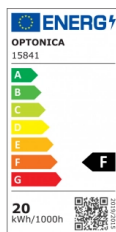

## Техническа Спецификация

<b>Каталожен Номер</b>	15841
<b>Brand</b>	Optonica
<b>Product Code</b>	FL20-B3
<b>Power</b>	20W
<b>Energy Consumption</b>	20 kWh/1000h
<b>Input voltage</b>	AC180-265V
<b>Flux</b>	1800 lm
<b>FLUX per watt</b>	90lm/W
<b>IP</b>	65
<b>Dimmable</b>	No
<b>Correlated Color Temperature</b>	4000K
<b>Light Color</b>	Неутрална светлина
<b>EAN Code</b>	3801057158419
<b>Energy Efficiency Label</b>	F

<b>Beam angle</b>	120°
<b>On/Off Cycles</b>	25 000x
<b>Instant On</b>	0.1s
<b>Material</b>	ALU + Glass
<b>Operating Frequency</b>	50-60 Hz
<b>Temperature</b>	-20°C / +40°C
<b>Life span</b>	25 000 Hours
<b>Body Color</b>	White
<b>LED Type</b>	SMD
<b>Lumen maintenance at end of service life</b>	70%
<b>Size of product</b>	123.5x149x27.5mm
<b>Size of package</b>	13x5x15.7cm
<b>Size of Box</b>	52.5x27x18cm
<b>Items per pack</b>	1
<b>Items per box</b>	20
<b>Cable</b>	15 cm
<b>Detection Distance</b>	8 M
<b>Sensitivity angle</b>	120 degree