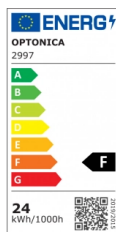

OPTONICA

LED Backlit Surface Квадратен Мини Панел

Мощност

- 24W

Цвят на светлината

Неутрална
светлина

Stamps

Техническа Спецификация

Каталожен Номер	2997
Brand	Optonica
Product Code	DL24-B1
Power	24W
Energy Consumption	24 kWh/1000h
Input voltage	AC85-265V
Flux	1920 lm
FLUX per watt	80 lm/W
IP	20
Dimmable	No
Correlated Color Temperature	4500K
Light Color	Неутрална светлина
EAN Code	3800156629974
Energy Efficiency Label	F

Beam angle	120°
On/Off Cycles	25 000x
Instant On	0.1s
Operating Frequency	50-60 Hz
Temperature	-20°C / +40°C
Ra ≥	80
Life span	25 000 Hours
Lumen maintenance at end of service life	70%
Size of product	280x280x29mm
Size of package	29.5x3.5x29.5cm
Size of Box	37.5x30.5x31cm
Items per pack	1
Items per box	10
Material	Aluminium
Gross weight	0,525 kg
Net weight	0,418 kg
Warranty	2 Years