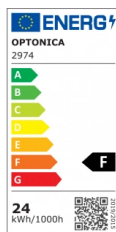

### Мощност

- 24W

### Цвят на светлината

Топла светлина

## Техническа Спецификация

<b>Каталожен Номер</b>	2974
<b>Brand</b>	Optonica
<b>Product Code</b>	DL24-B1
<b>Power</b>	24W
<b>Energy Consumption</b>	24 kWh/1000h
<b>Input voltage</b>	AC85-265V
<b>Flux</b>	1920 lm
<b>FLUX per watt</b>	80 lm/W
<b>IP</b>	20
<b>Dimmable</b>	No
<b>Correlated Color Temperature</b>	2700K
<b>Light Color</b>	Топла светлина
<b>EAN Code</b>	3800156629745
<b>Energy Efficiency Label</b>	F

<b>Beam angle</b>	120°
<b>Hole Size</b>	280x280mm
<b>On/Off Cycles</b>	25 000x
<b>Instant On</b>	0.1s
<b>Operating Frequency</b>	50-60 Hz
<b>Temperature</b>	-20°C / +40°C
<b>Ra ≥</b>	80
<b>Life span</b>	25 000 Hours
<b>Body Color</b>	White
<b>Lumen maintenance at end of service life</b>	70%
<b>Size of product</b>	300x300x24mm
<b>Size of package</b>	32.5x3x30.5cm
<b>Size of Box</b>	33.5x32x32cm
<b>Items per pack</b>	1
<b>Items per box</b>	10
<b>Material</b>	Aluminium
<b>Gross weight</b>	0,477 kg
<b>Net weight</b>	0,368 kg