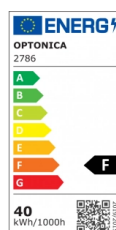

### Мощност

- 40W

### Цвят на

# Техническа Спецификация

<b>Каталожен Номер</b>	2786
<b>Brand</b>	Optonica
<b>Product Code</b>	DL40-A3
<b>Power</b>	40W
<b>Energy Consumption</b>	40 kWh/1000h
<b>Input voltage</b>	AC220-240V
<b>Flux</b>	3600 lm
<b>FLUX per watt</b>	90lm/W
<b>IP</b>	20
<b>Dimmable</b>	No
<b>Correlated Color Temperature</b>	6000K
<b>Light Color</b>	Бяла светлина
<b>EAN Code</b>	3800156627864
<b>Energy Efficiency Label</b>	F
<b>Beam angle</b>	120°
<b>On/Off Cycles</b>	25 000x