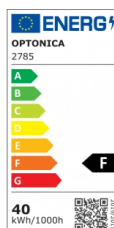

# Техническа Спецификация

<b>Каталожен Номер</b>	2785
<b>Brand</b>	Optonica
<b>Product Code</b>	DL40-A3
<b>Power</b>	40W
<b>Energy Consumption</b>	40 kWh/1000h
<b>Input voltage</b>	AC220-240V
<b>Flux</b>	3600 lm
<b>FLUX per watt</b>	90lm/W
<b>IP</b>	20
<b>Dimmable</b>	No
<b>Correlated Color Temperature</b>	4000K
<b>Light Color</b>	Неутрална светлина
<b>EAN Code</b>	3800156627857
<b>Energy Efficiency Label</b>	F
<b>Beam angle</b>	120°
<b>On/Off Cycles</b>	25 000x