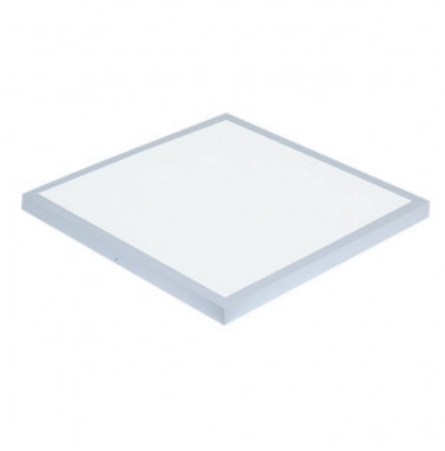

## LED Surface/Backlit Панел 60x60см