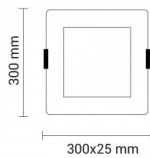

OPTONICA

LED Модул За Вграждане Квадратен

Мощност

- 24W

Цвят на светлината

Топла светлина

Stamps

Техническа Спецификация

Каталожен Номер	2456
Brand	Optonica
Product Code	DL24-A4
Power	24W
Energy Consumption	24 kWh/1000h
Input voltage	AC180-260V
Flux	1700 lm
FLUX per watt	70lm/W
IP	20
Dimmable	No
Correlated Color Temperature	2700K
Light Color	Топла светлина
Wattage Equivalent	192W
EAN Code	3800156624566

Energy Efficiency Label	G
Beam angle	120°
Hole Size	282x282 mm
Power Factor	0.5
On/Off Cycles	25 000x
Instant On	0.2s
Material	Aluminium
Operating Frequency	50-60 Hz
Temperature	-20°C / +40°C
Ra ≥	80
Life span	25 000 Hours
Color Code	827
Lumen maintenance at end of service life	70%
Size of product	300x300x25 mm
Size of package	310x345x35 mm
Size of Box	380x325x365 mm
Items per pack	1
Items per box	10