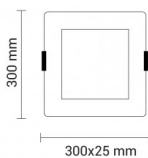

OPTONICA

LED Модул За Вграждане Квадратен

Мощност

- 24W

Цвят на светлината

Неутрална
светлина

Stamps

Техническа Спецификация

Каталожен Номер	2455
Brand	Optonica
Product Code	DL24-A4
Power	24W
Energy Consumption	24 kWh/1000h
Input voltage	AC 85-260V
Flux	1700 lm
FLUX per watt	70lm/W
IP	20
Dimmable	No
Correlated Color Temperature	4500K
Light Color	Неутрална светлина
Wattage Equivalent	192W
EAN Code	3800156624559

Energy Efficiency Label	G
Beam angle	120°
Hole Size	285 x 285 mm
Power Factor	0.5
On/Off Cycles	25 000x
Instant On	0.2s
Material	Aluminium
Operating Frequency	50-60 Hz
Temperature	-20°C / +40°C
Ra ≥	80
Life span	25 000 Hours
Color Code	845
Lumen maintenance at end of service life	70%
Size of product	300x300x25 mm
Size of package	370x320x36 mm
Size of Box	380x325x365 mm
Items per pack	1
Items per box	10