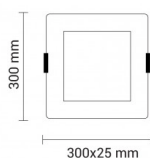

OPTONICA

LED Модул За Вграждане Квадратен

Мощност

- 24W

Цвят на светлината

Бяла светлина

Stamps

Техническа Спецификация

Каталожен Номер	2454
Brand	Optonica
Product Code	DL24-A4
Power	24W
Energy Consumption	24 kWh/1000h
Input voltage	AC85-265V
Flux	1680 lm
FLUX per watt	70lm/W
IP	20
Dimmable	No
Correlated Color Temperature	6000K
Light Color	Бяла светлина
Wattage Equivalent	192W
EAN Code	3800156624542

Energy Efficiency Label	G
Beam angle	120°
Hole Size	282x282 mm
Power Factor	0.5
On/Off Cycles	25 000x
Instant On	0.2s
Material	Aluminium
Operating Frequency	50-60 Hz
Temperature	-20°C / +40°C
Ra ≥	80
Life span	25 000 Hours
Color Code	860
Lumen maintenance at end of service life	70%
Size of product	300x300x25 mm
Size of package	310x345x35 mm
Size of Box	380x325x365 mm
Items per pack	1
Items per box	10