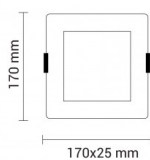

OPTONICA

LED Модул За Вграждане Квадратен

Мощност

- 12W

Цвят на светлината

Топла светлина

Stamps

Техническа Спецификация

Каталожен Номер	2452
Brand	Optonica
Product Code	DL12-A4
Power	12W
Energy Consumption	12 kWh/1000h
Input voltage	AC180-260V
Flux	840 lm
FLUX per watt	70lm/W
IP	20
Dimmable	No
Correlated Color Temperature	2700K
Light Color	Топла светлина
Wattage Equivalent	96W
EAN Code	3800156624528

Energy Efficiency Label	G
Beam angle	120°
Hole Size	155x155 mm
Power Factor	0.5
On/Off Cycles	25 000x
Instant On	0.2s
Material	Aluminium
Operating Frequency	50-60 Hz
Temperature	-20°C / +40°C
Ra ≥	80
Life span	25 000 Hours
Color Code	827
Lumen maintenance at end of service life	70%
Size of product	170x170x25 mm
Size of package	180x210x35 mm
Size of Box	550x370x225 mm
Items per pack	1
Items per box	30