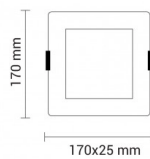

# Technische Spezifikation

<b>Katalognummer</b>	2451
<b>Brand</b>	Optonica
<b>Product Code</b>	DL12-A4
<b>Power</b>	12W
<b>Energy Consumption</b>	12 kWh/1000h
<b>Input voltage</b>	AC180-260V
<b>Flux</b>	840 lm
<b>FLUX per watt</b>	70lm/W
<b>IP</b>	20
<b>Dimmable</b>	No
<b>Correlated Color Temperature</b>	4500K
<b>Light Color</b>	Neutralweiß
<b>Wattage Equivalent</b>	96W
<b>EAN Code</b>	3800156624511
<b>Energy Efficiency Label</b>	G
<b>Beam angle</b>	120°

<b>Hole Size</b>	155x155 mm
<b>Power Factor</b>	0.5
<b>On/Off Cycles</b>	25 000x
<b>Instant On</b>	0.2s
<b>Material</b>	Aluminium
<b>Operating Frequency</b>	50-60 Hz
<b>Temperature</b>	-20°C / +40°C
<b>Ra ≥</b>	80
<b>Life span</b>	25 000 Hours
<b>Color Code</b>	845
<b>Lumen maintenance at end of service life</b>	70%
<b>Size of product</b>	170x170x25 mm
<b>Size of package</b>	180x210x35 mm
<b>Size of Box</b>	550x370x225 mm
<b>Items per pack</b>	1
<b>Items per box</b>	30
<b>Gross weight</b>	0,267 kg
<b>Net weight</b>	0,217 kg