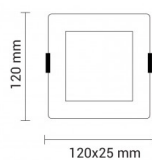

OPTONICA

LED Модул За Вграждане Квадратен

Мощност

- 6W

Цвят на светлината

Неутрална
светлина

Stamps

Техническа Спецификация

Каталожен Номер	2448
Brand	Optonica
Product Code	DL6-A4
Power	6W
Energy Consumption	6 kWh/1000h
Input voltage	AC 85-260V
Flux	360 lm
FLUX per watt	60lm/W
IP	20
Dimmable	No
Correlated Color Temperature	4500K
Light Color	Неутрална светлина
Wattage Equivalent	48W
EAN Code	3800156624481

Energy Efficiency Label	G
Beam angle	120°
Hole Size	105 x 105 mm
Power Factor	0.5
On/Off Cycles	25 000x
Instant On	0.2s
Material	Aluminium
Operating Frequency	50-60 Hz
Temperature	-20°C / +40°C
Ra ≥	80
Life span	25 000 Hours
Color Code	845
Lumen maintenance at end of service life	70%
Size of product	120x120x25 mm
Size of package	135x160x35 mm
Size of Box	370x280x335 mm
Items per pack	1
Items per box	40