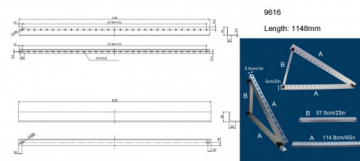

OPTONICA

Монтажна Скоба с Регулируем Наклон за Соларен Панел

Цвят на светлината

Безцветно

Stamps

Техническа Спецификация

Каталожен Номер	9616
Brand	Optonica

Product Code	OT1-B8
Light Color	Безцветно
EAN Code	3800156696167
Dimensions	1148x1148x575mm (WxLxH)
Gross weight	2,620 kg
Net weight	2,1129 kg
Warranty	2 Years