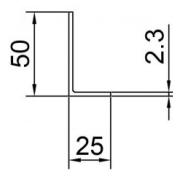

OPTONICA

Монтажна Скоба с Регулируем Наклон за Соларен Панел

Цвят на светлината

Безцветно

Stamps

Техническа Спецификация

Каталожен Номер	9616
Brand	Optonica

Product Code	OT1-B8
Light Color	Безцветно
EAN Code	3800156696167
Dimensions	1148x1148x575mm (WxLxH)
Gross weight	2,620 kg
Net weight	2,1129 kg
Warranty	2 Years