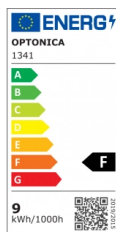

Техническа Спецификация

Каталожен Номер	1341
Brand	Optonica
Product Code	SP10-A2
Socket	E27
Power	8.5 W
Energy Consumption	8.5 kWh/1000h
Input voltage	AC220-240V
Flux	806lm
FLUX per watt	95 lm/W
IP	20
Dimmable	No
Correlated Color Temperature	6000K
Light Color	Бяла светлина
EAN Code	3800156613416