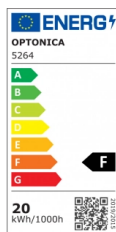

## LED Магнитно Интериорно Осветление M35 12W

**Мощност**

- 20W

**Цвят на  
светлината**

Топла светлина

**Stamps**

## Техническа Спецификация

<b>Каталожен Номер</b>	5264
<b>Brand</b>	Optonica
<b>Product Code</b>	LN20-A4
<b>Power</b>	20W
<b>Energy Consumption</b>	20 kWh/1000h
<b>Input voltage</b>	DC48V
<b>Flux</b>	1600 lm
<b>FLUX per watt</b>	80 lm/W
<b>Dimmable</b>	No
<b>Correlated Color Temperature</b>	3000K
<b>Light Color</b>	Топла светлина
<b>EAN Code</b>	3800156652644
<b>Energy Efficiency Label</b>	F
<b>Beam angle</b>	90°

<b>On/Off Cycles</b>	25 000x
<b>Material</b>	ALU+PC
<b>Operating Frequency</b>	50-60 Hz
<b>Temperature</b>	-20°C / +40°C
<b>Ra ≥</b>	80
<b>Life span</b>	25 000 Hours
<b>Lumen maintenance at end of service life</b>	70%
<b>Size of product</b>	φ65x130 mm
<b>Size of package</b>	210x155x75 mm
<b>Size of Box</b>	440x400x335 mm
<b>Items per pack</b>	1
<b>Items per box</b>	20
<b>Gross weight</b>	0,564 kg
<b>Net weight</b>	0,463 kg
<b>Warranty</b>	2 Years