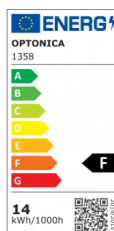

### Мощност

- 14W

# Техническа Спецификация

<b>Каталожен Номер</b>	1358
<b>Brand</b>	Optonica
<b>Product Code</b>	SP15-A6
<b>Power</b>	14W
<b>Energy Consumption</b>	14 kWh/1000h
<b>Input voltage</b>	AC175-265V
<b>Flux</b>	1380 lm
<b>FLUX per watt</b>	99
<b>IP</b>	20
<b>Dimmable</b>	No
<b>Correlated Color Temperature</b>	4000K
<b>Light Color</b>	Неутрална светлина
<b>EAN Code</b>	3800156613584
<b>Energy Efficiency Label</b>	F
<b>Beam angle</b>	270°
<b>Power Factor</b>	0.5

<b>On/Off Cycles</b>	25 000x
<b>Instant On</b>	0.2s
<b>Operating Frequency</b>	50-60 Hz
<b>Temperature</b>	-20°C / +40°C
<b>Ra ≥</b>	80
<b>Life span</b>	25 000 Hours
<b>Weight of Product</b>	85 gr.
<b>Lumen maintenance at end of service life</b>	70%
<b>Size of product</b>	Φ65x120 mm
<b>Size of package</b>	60x60x118
<b>Size of Box</b>	630x320x255 mm
<b>Items per pack</b>	1
<b>Items per box</b>	100
<b>Material</b>	Plastic+ALU
<b>Gross weight</b>	0,048 kg
<b>Net weight</b>	0,037 kg
<b>Warranty</b>	2 Years