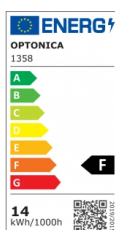

### Мощност

- 14W

# Техническа Спецификация

<b>Каталожен Номер</b>	1358
<b>Brand</b>	Optonica
<b>Product Code</b>	SP15-A6
<b>Power</b>	14W
<b>Energy Consumption</b>	14 kWh/1000h
<b>Input voltage</b>	AC175-265V
<b>Flux</b>	1380 lm
<b>FLUX per watt</b>	99
<b>IP</b>	20
<b>Dimmable</b>	No
<b>Correlated Color Temperature</b>	4000K
<b>Light Color</b>	Неутрална светлина
<b>EAN Code</b>	3800156613584
<b>Energy Efficiency Label</b>	F
<b>Beam angle</b>	270°
<b>Power Factor</b>	0.5

<b>On/Off Cycles</b>	25 000x
<b>Instant On</b>	0.2s
<b>Operating Frequency</b>	50-60 Hz
<b>Temperature</b>	-20°C / +40°C
<b>Ra ≥</b>	80
<b>Life span</b>	25 000 Hours
<b>Weight of Product</b>	85 gr.
<b>Lumen maintenance at end of service life</b>	70%
<b>Size of product</b>	Φ65x120 mm
<b>Size of package</b>	60x60x118
<b>Size of Box</b>	630x320x255 mm
<b>Items per pack</b>	1
<b>Items per box</b>	100
<b>Material</b>	Plastic+ALU
<b>Gross weight</b>	0,048 kg
<b>Net weight</b>	0,037 kg
<b>Warranty</b>	2 Years