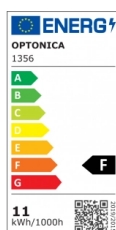

### Мощност

- 10.5 W

### Цвят на светлината

Топла светлина

# Техническа Спецификация

<b>Каталожен Номер</b>	1356
<b>Brand</b>	Optonica
<b>Product Code</b>	SP11-A1
<b>Power</b>	10.5 W
<b>Energy Consumption</b>	10.5 kWh/1000h
<b>Input voltage</b>	AC220-240V
<b>Flux</b>	1055 lm
<b>FLUX per watt</b>	95 lm/W
<b>IP</b>	20
<b>Dimmable</b>	No
<b>Correlated Color Temperature</b>	2700K
<b>Light Color</b>	Топла светлина
<b>EAN Code</b>	3800156613560
<b>Energy Efficiency Label</b>	F
<b>Beam angle</b>	270°
<b>On/Off Cycles</b>	25 000x