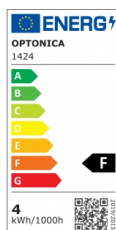

### Мощност

- 3.7 W

# Техническа Спецификация

<b>Каталожен Номер</b>	1424
<b>Brand</b>	Optonica
<b>Product Code</b>	SP4-A5
<b>Socket</b>	E14
<b>Power</b>	3.7 W
<b>Energy Consumption</b>	3.7 kWh/1000h
<b>Input voltage</b>	AC220-240V
<b>Flux</b>	320 lm
<b>FLUX per watt</b>	86lm/W
<b>IP</b>	20
<b>Dimmable</b>	No
<b>Correlated Color Temperature</b>	2700K
<b>Light Color</b>	Топла светлина
<b>EAN Code</b>	3800156614246
<b>Energy Efficiency Label</b>	F
<b>Beam angle</b>	180°

<b>Power Factor</b>	0.5
<b>On/Off Cycles</b>	25 000x
<b>Instant On</b>	0.2s
<b>Material</b>	ALU+PC
<b>Operating Frequency</b>	50-60 Hz
<b>Temperature</b>	-20°C / +40°C
<b>Ra ≥</b>	80
<b>Life span</b>	25 000 Hours
<b>Lumen maintenance at end of service life</b>	70%
<b>Size of product</b>	37x100 mm
<b>Size of package</b>	110x40x40 mm
<b>Size of Box</b>	405x210x235 mm
<b>Items per pack</b>	1
<b>Items per box</b>	100
<b>Gross weight</b>	0,021 kg
<b>Net weight</b>	0,015 kg
<b>Warranty</b>	2 Years