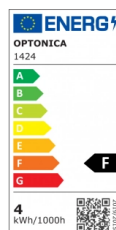

### Мощност

- 3.7 W

### Цвят на светлината

Топла светлина

# Техническа Спецификация

<b>Каталожен Номер</b>	1424
<b>Brand</b>	Optonica
<b>Product Code</b>	SP4-A5
<b>Socket</b>	E14
<b>Power</b>	3.7 W
<b>Energy Consumption</b>	3.7 kWh/1000h
<b>Input voltage</b>	AC220-240V
<b>Flux</b>	320 lm
<b>FLUX per watt</b>	86lm/W
<b>IP</b>	20
<b>Dimmable</b>	No
<b>Correlated Color Temperature</b>	2700K
<b>Light Color</b>	Топла светлина
<b>EAN Code</b>	3800156614246
<b>Energy Efficiency Label</b>	F
<b>Beam angle</b>	180°

<b>Power Factor</b>	0.5
<b>On/Off Cycles</b>	25 000x
<b>Instant On</b>	0.2s
<b>Material</b>	ALU+PC
<b>Operating Frequency</b>	50-60 Hz
<b>Temperature</b>	-20°C / +40°C
<b>Ra ≥</b>	80
<b>Life span</b>	25 000 Hours
<b>Lumen maintenance at end of service life</b>	70%
<b>Size of product</b>	37x100 mm
<b>Size of package</b>	110x40x40 mm
<b>Size of Box</b>	405x210x235 mm
<b>Items per pack</b>	1
<b>Items per box</b>	100
<b>Gross weight</b>	0,021 kg
<b>Net weight</b>	0,015 kg
<b>Warranty</b>	2 Years