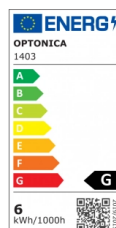

### Мощност

- 5.5 W

### Цвят на светлината

Топла светлина

# Техническа Спецификация

<b>Каталожен Номер</b>	1403
<b>Brand</b>	Optonica
<b>Product Code</b>	SP6-A8
<b>Socket</b>	E14
<b>Power</b>	5.5 W
<b>Energy Consumption</b>	5.5 kWh/1000h
<b>Input voltage</b>	AC220-240V
<b>Flux</b>	450 lm
<b>FLUX per watt</b>	81lm/W
<b>IP</b>	20
<b>Dimmable</b>	No
<b>Correlated Color Temperature</b>	2700K
<b>Light Color</b>	Топла светлина
<b>EAN Code</b>	3800156614031
<b>Energy Efficiency Label</b>	G
<b>Beam angle</b>	240°

<b>Power Factor</b>	0.5
<b>On/Off Cycles</b>	25 000x
<b>Instant On</b>	0.2s
<b>Operating Frequency</b>	50-60 Hz
<b>Temperature</b>	-20°C / +40°C
<b>Ra ≥</b>	80
<b>Life span</b>	25 000 Hours
<b>Lumen maintenance at end of service life</b>	70%
<b>Size of product</b>	45x78 mm
<b>Size of package</b>	90x45x45 mm
<b>Size of Box</b>	485x250x195 mm
<b>Items per pack</b>	1
<b>Items per box</b>	100
<b>Material</b>	Plastic+ALU
<b>Gross weight</b>	0,021 kg
<b>Net weight</b>	0,014 kg
<b>Warranty</b>	2 Years