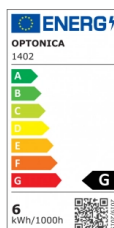

### Мощност

- 5.5 W

# Техническа Спецификация

<b>Каталожен Номер</b>	1402
<b>Brand</b>	Optonica
<b>Product Code</b>	SP6-A8
<b>Socket</b>	E14
<b>Power</b>	5.5 W
<b>Energy Consumption</b>	5.5 kWh/1000h
<b>Input voltage</b>	AC220-240V
<b>Flux</b>	450 lm
<b>FLUX per watt</b>	81lm/W
<b>IP</b>	20
<b>Dimmable</b>	No
<b>Correlated Color Temperature</b>	4500K
<b>Light Color</b>	Неутрална светлина
<b>EAN Code</b>	3800156614024
<b>Energy Efficiency Label</b>	G
<b>Beam angle</b>	240°

<b>Power Factor</b>	0.5
<b>On/Off Cycles</b>	25 000x
<b>Instant On</b>	0.2s
<b>Operating Frequency</b>	50-60 Hz
<b>Temperature</b>	-20°C / +40°C
<b>Ra ≥</b>	80
<b>Life span</b>	25 000 Hours
<b>Lumen maintenance at end of service life</b>	70%
<b>Size of product</b>	45x78 mm
<b>Size of package</b>	90x45x45 mm
<b>Size of Box</b>	485x250x195 mm
<b>Items per pack</b>	1
<b>Items per box</b>	100
<b>Material</b>	Plastic+ALU
<b>Gross weight</b>	0,021 kg
<b>Net weight</b>	0,014 kg
<b>Warranty</b>	2 Years