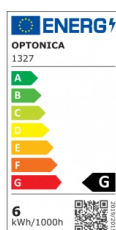

OPTONICA

LED Крушка E27 G45 5W

Мощност

- 5.5 W

Цвят на светлината

Бяла светлина

Stamps