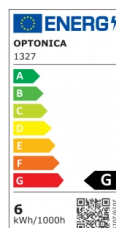

### Мощност

- 5.5 W

### Цвят на светлината

Бяла светлина

# Техническа Спецификация

<b>Каталожен Номер</b>	1327
<b>Brand</b>	Optonica
<b>Product Code</b>	SP6-A8
<b>Power</b>	5.5 W
<b>Energy Consumption</b>	5.5 kWh/1000h
<b>Input voltage</b>	AC220-240V
<b>Flux</b>	450
<b>FLUX per watt</b>	81lm/W
<b>IP</b>	20
<b>Dimmable</b>	No
<b>Correlated Color Temperature</b>	6000K
<b>Light Color</b>	Бяла светлина
<b>EAN Code</b>	3800156613270
<b>Energy Efficiency Label</b>	G
<b>Beam angle</b>	180°
<b>Power Factor</b>	0.5

<b>On/Off Cycles</b>	25 000x
<b>Instant On</b>	0.2s
<b>Operating Frequency</b>	50-60 Hz
<b>Temperature</b>	-20°C / +40°C
<b>Ra ≥</b>	80
<b>Life span</b>	25 000 Hours
<b>Lumen maintenance at end of service life</b>	70%
<b>Size of product</b>	45x78 mm
<b>Size of package</b>	90x45x45 mm
<b>Size of Box</b>	485x250x195 mm
<b>Items per pack</b>	1
<b>Items per box</b>	100
<b>Material</b>	Plastic+ALU
<b>Gross weight</b>	0,030 kg
<b>Net weight</b>	0,020 kg
<b>Warranty</b>	2 Years