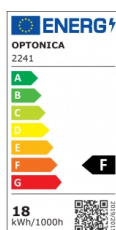

### Цвят на светлината

Бяла светлина

# Техническа Спецификация

<b>Каталожен Номер</b>	2241
<b>Brand</b>	Optonica
<b>Product Code</b>	DL18-A1
<b>Power</b>	18W
<b>Energy Consumption</b>	18 kWh/1000h
<b>Input voltage</b>	AC85-265V
<b>Flux</b>	1440lm
<b>FLUX per watt</b>	80lm/W
<b>IP</b>	20
<b>Dimmable</b>	No
<b>Correlated Color Temperature</b>	6000K
<b>Light Color</b>	Бяла светлина
<b>Wattage Equivalent</b>	145W
<b>EAN Code</b>	3800156622418
<b>Energy Efficiency Label</b>	F
<b>Beam angle</b>	120°

<b>Power Factor</b>	0.5
<b>On/Off Cycles</b>	25 000x
<b>Instant On</b>	0.2s
<b>Material</b>	Aluminium
<b>Operating Frequency</b>	50-60 Hz
<b>Temperature</b>	-20°C / +40°C
<b>Ra ≥</b>	80
<b>Life span</b>	25 000 Hours
<b>Color Code</b>	860
<b>Lumen maintenance at end of service life</b>	70%
<b>Size of product</b>	220x220x38 mm
<b>Size of package</b>	230x225x40 mm
<b>Items per pack</b>	1
<b>Items per box</b>	20
<b>Gross weight</b>	0,510 kg
<b>Net weight</b>	0,437 kg
<b>Warranty</b>	2 Years