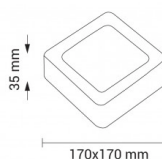

OPTONICA

LED Панел Квадратен

Мощност

- 12W

Цвят на светлината

Топла светлина

Stamps

Техническа Спецификация

Energy Efficiency Label	F
Beam angle	120°
Power Factor	0.5
On/Off Cycles	25 000x
Instant On	0.2s
Material	Aluminium
Operating Frequency	50-60 Hz
Temperature	-20°C / +40°C
Ra ≥	80
Life span	25 000 Hours
Color Code	828
Lumen maintenance at end of service life	70%
Size of product	170x170x35 mm
Size of package	180x175x40 mm
Items per pack	1
Items per box	30
Gross weight	0,340 kg
Net weight	0,299 kg