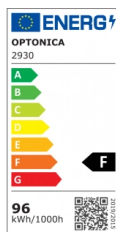

### Мощност

- 96W

## Техническа Спецификация

<b>Каталожен Номер</b>	2930
<b>Brand</b>	Optonica
<b>Product Code</b>	DL96-A2
<b>Power</b>	96W
<b>Energy Consumption</b>	96 kWh/1000h
<b>Input voltage</b>	AC: 175-260V
<b>Flux</b>	7200 lm
<b>FLUX per watt</b>	75lm/W
<b>IP</b>	20
<b>Dimmable</b>	No
<b>Correlated Color Temperature</b>	3000K-6000K
<b>Light Color</b>	Промяна на топлината 3000K-6000K
<b>Wattage Equivalent</b>	388W
<b>EAN Code</b>	3800156629301

<b>Energy Efficiency Label</b>	F
<b>Beam angle</b>	120°
<b>Power Factor</b>	0.9
<b>On/Off Cycles</b>	25 000x
<b>Instant On</b>	0.1s
<b>Operating Frequency</b>	50-60 Hz
<b>Temperature</b>	-20°C / +40°C
<b>Ra ≥</b>	80
<b>Life span</b>	25 000 Hours
<b>Body Color</b>	Sandy White
<b>LED Type</b>	2835 SMD
<b>Lumen maintenance at end of service life</b>	70%
<b>Size of product</b>	φ500x50 mm
<b>Size of package</b>	560x120x560 mm
<b>Size of Box</b>	620x570x575 mm
<b>Items per pack</b>	1
<b>Items per box</b>	5
<b>Material</b>	PC