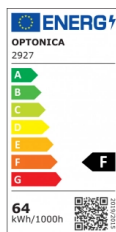

### Мощност

- 64W

## Техническа Спецификация

<b>Каталожен Номер</b>	2927
<b>Brand</b>	Optonica
<b>Product Code</b>	PD64-A2
<b>Power</b>	64W
<b>Energy Consumption</b>	64 kWh/1000h
<b>Input voltage</b>	AC: 175-260V
<b>Flux</b>	4800 lm
<b>FLUX per watt</b>	75lm/W
<b>IP</b>	20
<b>Dimmable</b>	No
<b>Correlated Color Temperature</b>	4500K
<b>Light Color</b>	Неутрална светлина
<b>Wattage Equivalent</b>	270W
<b>EAN Code</b>	3800156629271

<b>Energy Efficiency Label</b>	F
<b>Beam angle</b>	120°
<b>Power Factor</b>	0.9
<b>On/Off Cycles</b>	25 000x
<b>Instant On</b>	0.1s
<b>Material</b>	Plastic
<b>Operating Frequency</b>	50-60 Hz
<b>Temperature</b>	-20°C / +40°C
<b>Ra ≥</b>	80
<b>Life span</b>	25 000 Hours
<b>Color Code</b>	845
<b>Body Color</b>	White
<b>LED Type</b>	5630 SMD
<b>Lumen maintenance at end of service life</b>	70%
<b>Size of product</b>	600x600 mm
<b>Size of package</b>	650x60x650 mm
<b>Size of Box</b>	660x380x665 mm
<b>Items per pack</b>	1