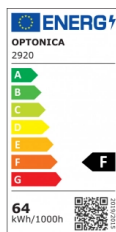

### Мощност

- 64W

### Цвят на светлината

Топла светлина

## Техническа Спецификация

<b>Каталожен Номер</b>	2920
<b>Brand</b>	Optonica
<b>Product Code</b>	PD36-A2
<b>Power</b>	64W
<b>Energy Consumption</b>	64 kWh/1000h
<b>Input voltage</b>	AC: 175-260V
<b>Flux</b>	4800 lm
<b>FLUX per watt</b>	75lm/W
<b>IP</b>	20
<b>Dimmable</b>	No
<b>Correlated Color Temperature</b>	3000K
<b>Light Color</b>	Топла светлина
<b>Wattage Equivalent</b>	268W
<b>EAN Code</b>	3800156629202

<b>Energy Efficiency Label</b>	F
<b>Beam angle</b>	120°
<b>Power Factor</b>	0.9
<b>On/Off Cycles</b>	25 000x
<b>Instant On</b>	0.1s
<b>Operating Frequency</b>	50-60 Hz
<b>Temperature</b>	-20°C / +40°C
<b>Ra ≥</b>	80
<b>Life span</b>	25 000 Hours
<b>Color Code</b>	830
<b>Body Color</b>	White
<b>LED Type</b>	5630 SMD
<b>Lumen maintenance at end of service life</b>	70%
<b>Size of product</b>	φ600x80 mm
<b>Size of package</b>	600x60x600 mm
<b>Size of Box</b>	660x380x665 mm
<b>Items per pack</b>	1
<b>Items per box</b>	6