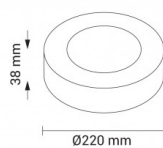

OPTONICA

LED Панел Кръгъл

Мощност

- 18W

Цвят на светлината

Бяла светлина

Stamps