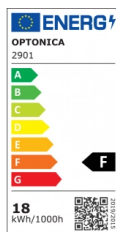

## Техническа Спецификация

<b>Каталожен Номер</b>	2901
<b>Brand</b>	Optonica
<b>Product Code</b>	PD18-A2
<b>Power</b>	18W
<b>Energy Consumption</b>	18 kWh/1000h
<b>Input voltage</b>	AC: 175-260V
<b>Flux</b>	1350 lm
<b>FLUX per watt</b>	75lm/W
<b>IP</b>	20
<b>Dimmable</b>	No
<b>Correlated Color Temperature</b>	4500K
<b>Light Color</b>	Неутрална светлина
<b>Wattage Equivalent</b>	90W
<b>EAN Code</b>	3800156629011

<b>Energy Efficiency Label</b>	F
<b>Beam angle</b>	120°
<b>Power Factor</b>	0.7
<b>On/Off Cycles</b>	25 000x
<b>Instant On</b>	0.1s
<b>Material</b>	Plastic
<b>Operating Frequency</b>	50-60 Hz
<b>Temperature</b>	-20°C / +40°C
<b>Ra ≥</b>	80
<b>Life span</b>	25 000 Hours
<b>Color Code</b>	845
<b>Body Color</b>	Black
<b>LED Type</b>	5630 SMD
<b>Lumen maintenance at end of service life</b>	70%
<b>Size of product</b>	φ250x80 mm
<b>Size of package</b>	290x60x290 mm
<b>Size of Box</b>	590x320x305 mm
<b>Items per pack</b>	1