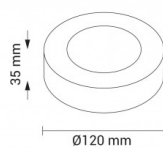

OPTONICA

LED Панел Кръгъл

Мощност

- 6W

Цвят на

светлината

Топла светлина

Stamps