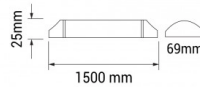

Stamps

Техническа Спецификация

Каталожен Номер	6681
Brand	Optonica