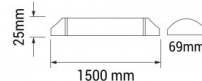

OPTONICA

LED Линеен Осветител IP20

Мощност

- 45W

**Цвят на
светлината**

Бяла светлина

Stamps

Техническа Спецификация

Temperature	-20°C / +40°C
Ra ≥	80
Life span	25 000 Hours
Color Code	860
Lumen maintenance at end of service life	70%
Size of product	1500x69x25 mm
Size of package	1530x75x28 mm
Items per pack	1
Items per box	40
Gross weight	0,460 kg
Net weight	0,368 kg
Warranty	2 Years