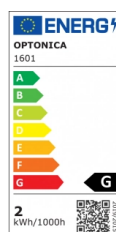

OPTONICA

LED Крушка G4

Мощност

- 2W

Цвят на

светлината

Бяла светлина

Stamps