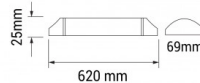

OPTONICA

LED Линеен Осветител IP20

Мощност

- 20W

**Цвят на
светлината**

Топла светлина

Stamps

Техническа Спецификация

Temperature	-20°C / +40°C
Ra ≥	80
Life span	25 000 Hours
Color Code	830
Lumen maintenance at end of service life	70%
Size of product	620x69x25 mm
Size of package	630x75x28 mm
Items per pack	1
Items per box	40
Gross weight	0,195 kg
Net weight	0,159 kg
Warranty	2 Years