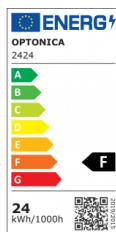

OPTONICA

LED Квадратен Панел За Външен Монтаж AC85-260V

Мощност

- 24W

Цвят на светлината

Топла светлина

Stamps

Техническа Спецификация

Каталожен Номер	2424
Brand	Optonica
Product Code	DL24-B1
Power	24W
Energy Consumption	24 kWh/1000h
Input voltage	AC85-265V
Flux	1920 lm
FLUX per watt	80lm/W
IP	IP
Dimmable	No
Correlated Color Temperature	2800K
Light Color	Топла светлина
Wattage Equivalent	192W
EAN Code	3800156624245

Energy Efficiency Label	F
Beam angle	120°
Power Factor	0.5
On/Off Cycles	100 000x
Instant On	0.2s
Material	Aluminium
Operating Frequency	50-60 Hz
Temperature	-20°C / +40°C
Ra ≥	80
Life span	25 000 Hours
Color Code	828
Lumen maintenance at end of service life	70%
Size of product	300x300x39 mm
Size of package	310x305x45 mm
Items per pack	1
Items per box	20
Gross weight	0,653 kg
Net weight	0,551 kg