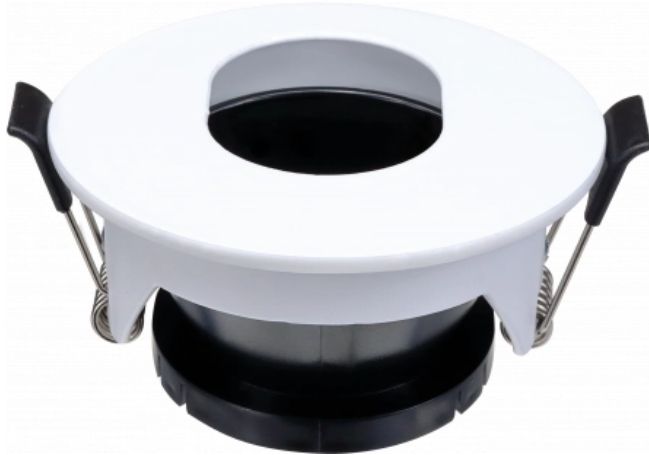

## Алуминиево Тяло GU10 Max 35W

## Техническа Спецификация

<b>Каталожен Номер</b>	2037
<b>Product Code</b>	OT1-A2
<b>Socket</b>	GU10
<b>IP</b>	20
<b>Light Color</b>	Безцветно

<b>EAN Code</b>	3800156620377
<b>Instant On</b>	0.1s
<b>Material</b>	ALU+PC
<b>Temperature</b>	-20°C / +40°C
<b>Life span</b>	25 000 Hours
<b>Body Color</b>	White
<b>Size of product</b>	φ80x42 mm
<b>Size of package</b>	85x50x85 mm
<b>Size of Box</b>	450x185x247 mm
<b>Items per pack</b>	1
<b>Items per box</b>	50
<b>Frequency</b>	50/60Hz
<b>Maximum Power</b>	35W
<b>Gross weight</b>	0,075 kg
<b>Net weight</b>	0,0625 kg
<b>Warranty</b>	2 Years