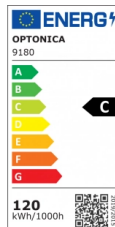

### Цвят на светлината

Бяла светлина

## Техническа Спецификация

<b>Каталожен Номер</b>	9180
<b>Brand</b>	Optonica
<b>Product Code</b>	SL120-A7
<b>Power</b>	120W
<b>Energy Consumption</b>	120 kWh/1000h
<b>Input voltage</b>	AC220-240V
<b>Flux</b>	18000 lm
<b>FLUX per watt</b>	150lm/W
<b>IP</b>	65
<b>Dimmable</b>	No
<b>Correlated Color Temperature</b>	6000K
<b>Light Color</b>	Бяла светлина
<b>Wattage Equivalent</b>	868W
<b>EAN Code</b>	3800156691803

<b>Energy Efficiency Label</b>	C
<b>Beam angle</b>	120°
<b>Hole Size</b>	Ø65 mm
<b>Power Factor</b>	0.95
<b>Power LED</b>	120W
<b>On/Off Cycles</b>	35 000x
<b>Instant On</b>	0.1s
<b>Operating Frequency</b>	50-60 Hz
<b>Temperature</b>	-20°C / +40°C
<b>Ra ≥</b>	70
<b>Life span</b>	50 000 Hours
<b>Color Code</b>	860
<b>Lumen maintenance at end of service life</b>	70%
<b>Size of product</b>	650x160x76 mm
<b>Items per box</b>	1
<b>Protection Class</b>	I
<b>Material</b>	Aluminium
<b>Gross weight</b>	10,810 kg