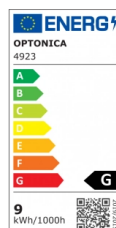

### Мощност

- 10W/m

### Цвят на светлината

Топла светлина

# Техническа Спецификация

<b>Каталожен Номер</b>	4923
<b>Brand</b>	Optonica
<b>Product Code</b>	ST4040-A1
<b>Power</b>	10W/m
<b>Energy Consumption</b>	10 kWh/1000h
<b>Input voltage</b>	DC12V
<b>Flux</b>	650 lm
<b>IP</b>	44
<b>Dimmable</b>	No
<b>Correlated Color Temperature</b>	3000K
<b>Light Color</b>	Топла светлина
<b>EAN Code</b>	3800156649231
<b>Energy Efficiency Label</b>	G
<b>Beam angle</b>	120°
<b>On/Off Cycles</b>	25 000x
<b>Instant On</b>	0.1s

<b>Operating Frequency</b>	50-60 Hz
<b>Temperature</b>	-20°C / +40°C
<b>Life span</b>	25 000 Hours
<b>Color Code</b>	827
<b>LED Type</b>	4040
<b>Lumen maintenance at end of service life</b>	70%
<b>Size of product</b>	10x2 mm
<b>Size of package</b>	155x190 mm
<b>Material</b>	Flex PCB
<b>Gross weight</b>	0,121 kg
<b>Net weight</b>	0,109 kg
<b>Warranty</b>	2 Years