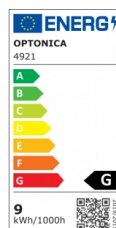

### Мощност

- 10W/m

### Цвят на светлината

Бяла светлина

# Техническа Спецификация

<b>Каталожен Номер</b>	4921
<b>Brand</b>	Optonica
<b>Product Code</b>	ST4040-A1
<b>Power</b>	10W/m
<b>Energy Consumption</b>	10 kWh/1000h
<b>Input voltage</b>	DC12V
<b>Flux</b>	650 lm
<b>IP</b>	44
<b>Dimmable</b>	No
<b>Correlated Color Temperature</b>	6000K
<b>Light Color</b>	Бяла светлина
<b>EAN Code</b>	3800156649217
<b>Energy Efficiency Label</b>	G
<b>Beam angle</b>	120°
<b>On/Off Cycles</b>	25 000x
<b>Instant On</b>	0.1s

<b>Operating Frequency</b>	50-60 Hz
<b>Temperature</b>	-20°C / +40°C
<b>Life span</b>	25 000 Hours
<b>Color Code</b>	860
<b>LED Type</b>	4040
<b>Lumen maintenance at end of service life</b>	70%
<b>Size of product</b>	10x2 mm
<b>Size of package</b>	155x190 mm
<b>Material</b>	Flex PCB
<b>Gross weight</b>	0,121 kg
<b>Net weight</b>	0,109 kg
<b>Warranty</b>	2 Years