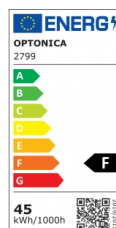

### Мощност

- 45W

### Цвят на светлината

Топла светлина

# Техническа Спецификация

<b>Каталожен Номер</b>	2799
<b>Brand</b>	Optonica
<b>Product Code</b>	DL45-A4
<b>Power</b>	45W
<b>Energy Consumption</b>	45 kWh/1000h
<b>Input voltage</b>	AC175-265V
<b>Flux</b>	3600 lm
<b>FLUX per watt</b>	80 lm/W
<b>IP</b>	20
<b>Dimmable</b>	No
<b>Correlated Color Temperature</b>	2700K
<b>Light Color</b>	Топла светлина
<b>Wattage Equivalent</b>	240W
<b>EAN Code</b>	3800156627994
<b>Energy Efficiency Label</b>	F
<b>Beam angle</b>	120°

<b>On/Off Cycles</b>	25 000x
<b>Instant On</b>	0.1s
<b>Material</b>	PC+Glass
<b>Operating Frequency</b>	50-60 Hz
<b>Temperature</b>	-20°C / +40°C
<b>Ra ≥</b>	95
<b>Life span</b>	25 000 Hours
<b>Color Code</b>	927
<b>Body Color</b>	White
<b>Lumen maintenance at end of service life</b>	70%
<b>Size of product</b>	615x615x9 mm
<b>Items per pack</b>	6
<b>Gross weight</b>	1,950 kg
<b>Net weight</b>	1,930 kg
<b>Warranty</b>	2 Years