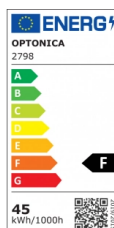

### Мощност

- 45W

# Техническа Спецификация

<b>Каталожен Номер</b>	2798
<b>Brand</b>	Optonica
<b>Product Code</b>	DL45-A4
<b>Power</b>	45W
<b>Energy Consumption</b>	45 kWh/1000h
<b>Input voltage</b>	AC175-265V
<b>Flux</b>	3600 lm
<b>FLUX per watt</b>	80 lm/W
<b>IP</b>	20
<b>Dimmable</b>	No
<b>Correlated Color Temperature</b>	4500K
<b>Light Color</b>	Неутрална светлина
<b>Wattage Equivalent</b>	240W
<b>EAN Code</b>	3800156627987
<b>Energy Efficiency Label</b>	F
<b>Beam angle</b>	120°

<b>On/Off Cycles</b>	25 000x
<b>Instant On</b>	0.1s
<b>Material</b>	PC+Glass
<b>Operating Frequency</b>	50-60 Hz
<b>Temperature</b>	-20°C / +40°C
<b>Ra ≥</b>	95
<b>Life span</b>	25 000 Hours
<b>Color Code</b>	945
<b>Body Color</b>	White
<b>Lumen maintenance at end of service life</b>	70%
<b>Size of product</b>	615x615x9 mm
<b>Items per pack</b>	6
<b>Gross weight</b>	1,950 kg
<b>Net weight</b>	1,930 kg
<b>Warranty</b>	2 Years