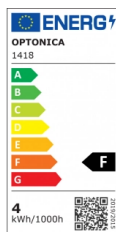

### Мощност

- 4W

## Техническа Спецификация

<b>Каталожен Номер</b>	1418
<b>Brand</b>	Optonica
<b>Product Code</b>	SP4-A4
<b>Socket</b>	E14
<b>Power</b>	4W
<b>Energy Consumption</b>	4 kWh/1000h
<b>Input voltage</b>	AC175-265V
<b>Flux</b>	350 lm
<b>FLUX per watt</b>	88lm/W
<b>IP</b>	20
<b>Dimmable</b>	Yes
<b>Correlated Color Temperature</b>	2500K
<b>Light Color</b>	Топла светлина
<b>Wattage Equivalent</b>	30W

<b>EAN Code</b>	3800156614185
<b>Energy Efficiency Label</b>	F
<b>Beam angle</b>	300°
<b>On/Off Cycles</b>	25 000x
<b>Instant On</b>	0.1s
<b>Operating Frequency</b>	50-60 Hz
<b>Temperature</b>	-20°C / +40°C
<b>Ra ≥</b>	80
<b>Life span</b>	25 000 Hours
<b>Color Code</b>	826
<b>Lumen maintenance at end of service life</b>	70%
<b>Size of product</b>	45x78 mm
<b>Size of package</b>	85x50x50 mm
<b>Size of Box</b>	555x275x200 mm
<b>Items per pack</b>	1
<b>Items per box</b>	100
<b>Material</b>	Glass
<b>Gross weight</b>	0,030 kg