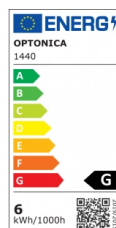

### Мощност

- 6W

### Цвят на светлината

Топла светлина

# Техническа Спецификация

<b>Каталожен Номер</b>	1440
<b>Brand</b>	Optonica
<b>Product Code</b>	SP6-A8
<b>Socket</b>	E14
<b>Power</b>	6W
<b>Energy Consumption</b>	6 kWh/1000h
<b>Input voltage</b>	AC175-265V
<b>Flux</b>	450 lm
<b>FLUX per watt</b>	75lm/W
<b>IP</b>	20
<b>Dimmable</b>	No
<b>Correlated Color Temperature</b>	2700K
<b>Light Color</b>	Топла светлина
<b>Wattage Equivalent</b>	48W
<b>EAN Code</b>	3800156614406
<b>Energy Efficiency Label</b>	G

<b>Beam angle</b>	180°
<b>Power Factor</b>	0.5
<b>Power LED</b>	6W
<b>On/Off Cycles</b>	25 000x
<b>Instant On</b>	0.2s
<b>Material</b>	ALU+PC
<b>Operating Frequency</b>	50-60 Hz
<b>Temperature</b>	-20°C / +40°C
<b>Ra ≥</b>	80
<b>Life span</b>	25 000 Hours
<b>Color Code</b>	827
<b>Lumen maintenance at end of service life</b>	70%
<b>Size of product</b>	50x85 mm
<b>Size of package</b>	90x50x50 mm
<b>Size of Box</b>	525x275x195 mm
<b>Items per pack</b>	1
<b>Items per box</b>	100
<b>Candela</b>	72 cd