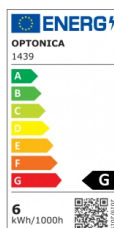

### Мощност

- 6W

# Техническа Спецификация

<b>Каталожен Номер</b>	1439
<b>Brand</b>	Optonica
<b>Product Code</b>	SP6-A8
<b>Socket</b>	E14
<b>Power</b>	6W
<b>Energy Consumption</b>	6 kWh/1000h
<b>Input voltage</b>	AC175-265V
<b>Flux</b>	490 lm
<b>FLUX per watt</b>	82lm/W
<b>IP</b>	20
<b>Dimmable</b>	No
<b>Correlated Color Temperature</b>	4500K
<b>Light Color</b>	Неутрална светлина
<b>Wattage Equivalent</b>	48W
<b>EAN Code</b>	3800156614390
<b>Energy Efficiency Label</b>	G

<b>Beam angle</b>	180°
<b>Power Factor</b>	0.5
<b>Power LED</b>	6W
<b>On/Off Cycles</b>	25 000x
<b>Instant On</b>	0.2s
<b>Material</b>	ALU+PC
<b>Operating Frequency</b>	50-60 Hz
<b>Temperature</b>	-20°C / +40°C
<b>Ra ≥</b>	80
<b>Life span</b>	25 000 Hours
<b>Color Code</b>	845
<b>Lumen maintenance at end of service life</b>	70%
<b>Size of product</b>	50x85 mm
<b>Size of package</b>	90x50x50 mm
<b>Size of Box</b>	525x275x195 mm
<b>Items per pack</b>	1
<b>Items per box</b>	100
<b>Candela</b>	72 cd