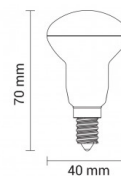

OPTONICA

LED Крушка R39 E14

Мощност

- 4W

Цвят на светлината

Бяла светлина

Stamps